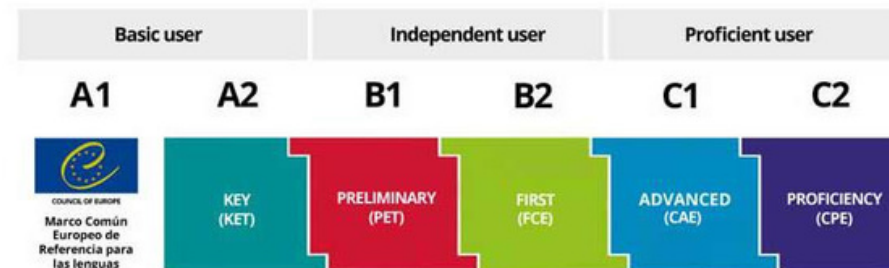

EVALUACIÓN EXTERNA 4º ESO

Alumnos matriculados: 75

Alumnos presentados: 75

Alumnos exentos: 0

Alumnos NP por causa justificada: 5

Exámenes realizados:

- PET forSchools(B1) -38 alumnos/as (50,66%)
- FIRST forSchools(B2) -22 alumnos/as
- CAE (C1) -15 alumnos/as -(20%)

Resultados:

- PET forSchools: 67,64% aprobados
- FIRST forSchools: 81,81% aprobados
- CAE: 93,33% aprobados

NIVELES CONSEGUIDOS 4º ESO

Modelo
Educativo
Zola

Colegios Zola
Villafranca

colegiozolavillafranca.es