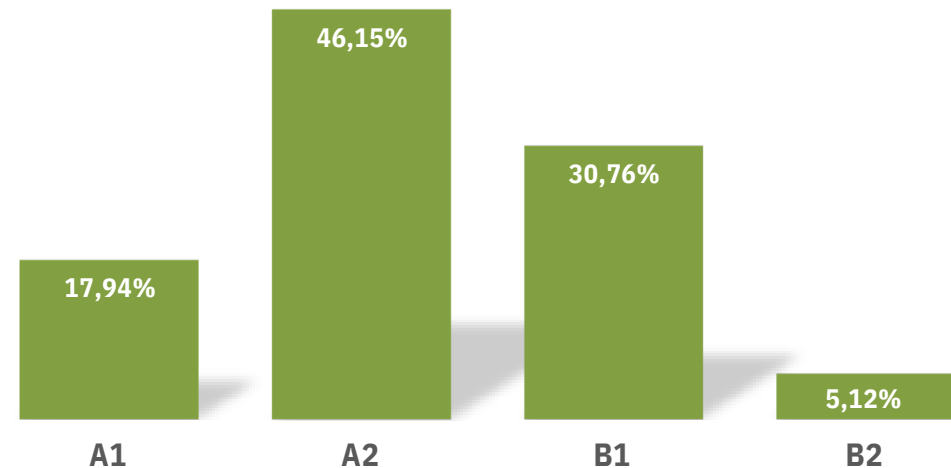

Modelo
Educativo
Zola

Colegios Zola
Villafranca

RESULTADOS EVALUACIÓN EXTERNA INGLÉS 2023-24

EVALUACIÓN EXTERNA 6º PRIMARIA

Alumnos matriculados: 41

Alumnos presentados: 40

Alumnos exentos: 1

Alumnos NP por causa justificada:
1

Exámenes realizados:

- KEY forSchools(A2) –25 alumnos/as (62,5%)
- PET forSchools(B1) –15 alumnos/as (37,5%)

Resultados:

- KEY forSchools: 70,83% aprobados
- PET forSchools: 93,33% aprobados

NIVELES CONSEGUIDOS 6º PRIMARIA