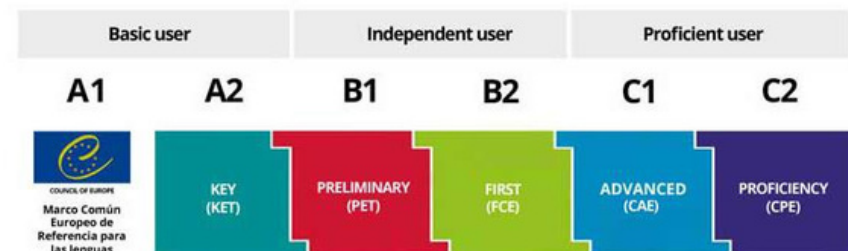

Modelo
Educativo
Zola

Colegios Zola
Villafranca

RESULTADOS EVALUACIÓN EXTERNA INGLÉS 2023-24

EVALUACIÓN EXTERNA 6º PRIMARIA

Alumnos matriculados: 41

Alumnos presentados: 40

Alumnos exentos: 1

Alumnos NP por causa justificada:
1

Exámenes realizados:

- KEY forSchools(A2) –25 alumnos/as (62,5%)
- PET forSchools(B1) –15 alumnos/as (37,5%)

Resultados:

- KEY forSchools: 70,83% aprobados
- PET forSchools: 93,33% aprobados

NIVELES CONSEGUIDOS 6º PRIMARIA