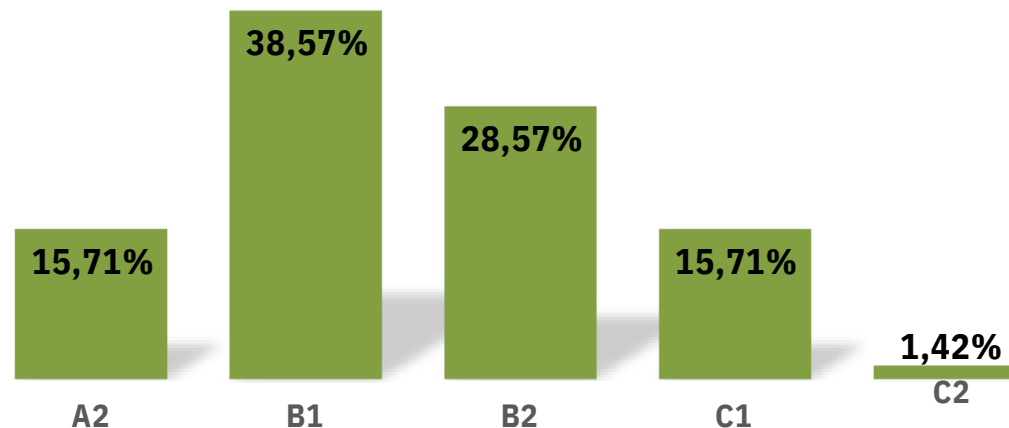

EVALUACIÓN EXTERNA 4º ESO

Alumnos matriculados: 75

Alumnos presentados: 75

Alumnos exentos: 0

Alumnos NP por causa justificada: 5

Exámenes realizados:

- PET forSchools(B1) -38 alumnos/as (50,66%)
- FIRST forSchools(B2) -22 alumnos/as
- CAE (C1) -15 alumnos/as -(20%)

Resultados:

- PET forSchools: 67,64% aprobados
- FIRST forSchools: 81,81% aprobados
- CAE: 93,33% aprobados

NIVELES CONSEGUIDOS 4º ESO

Modelo
Educativo
Zola

Colegios Zola
Villafranca

colegiozolavillafranca.es