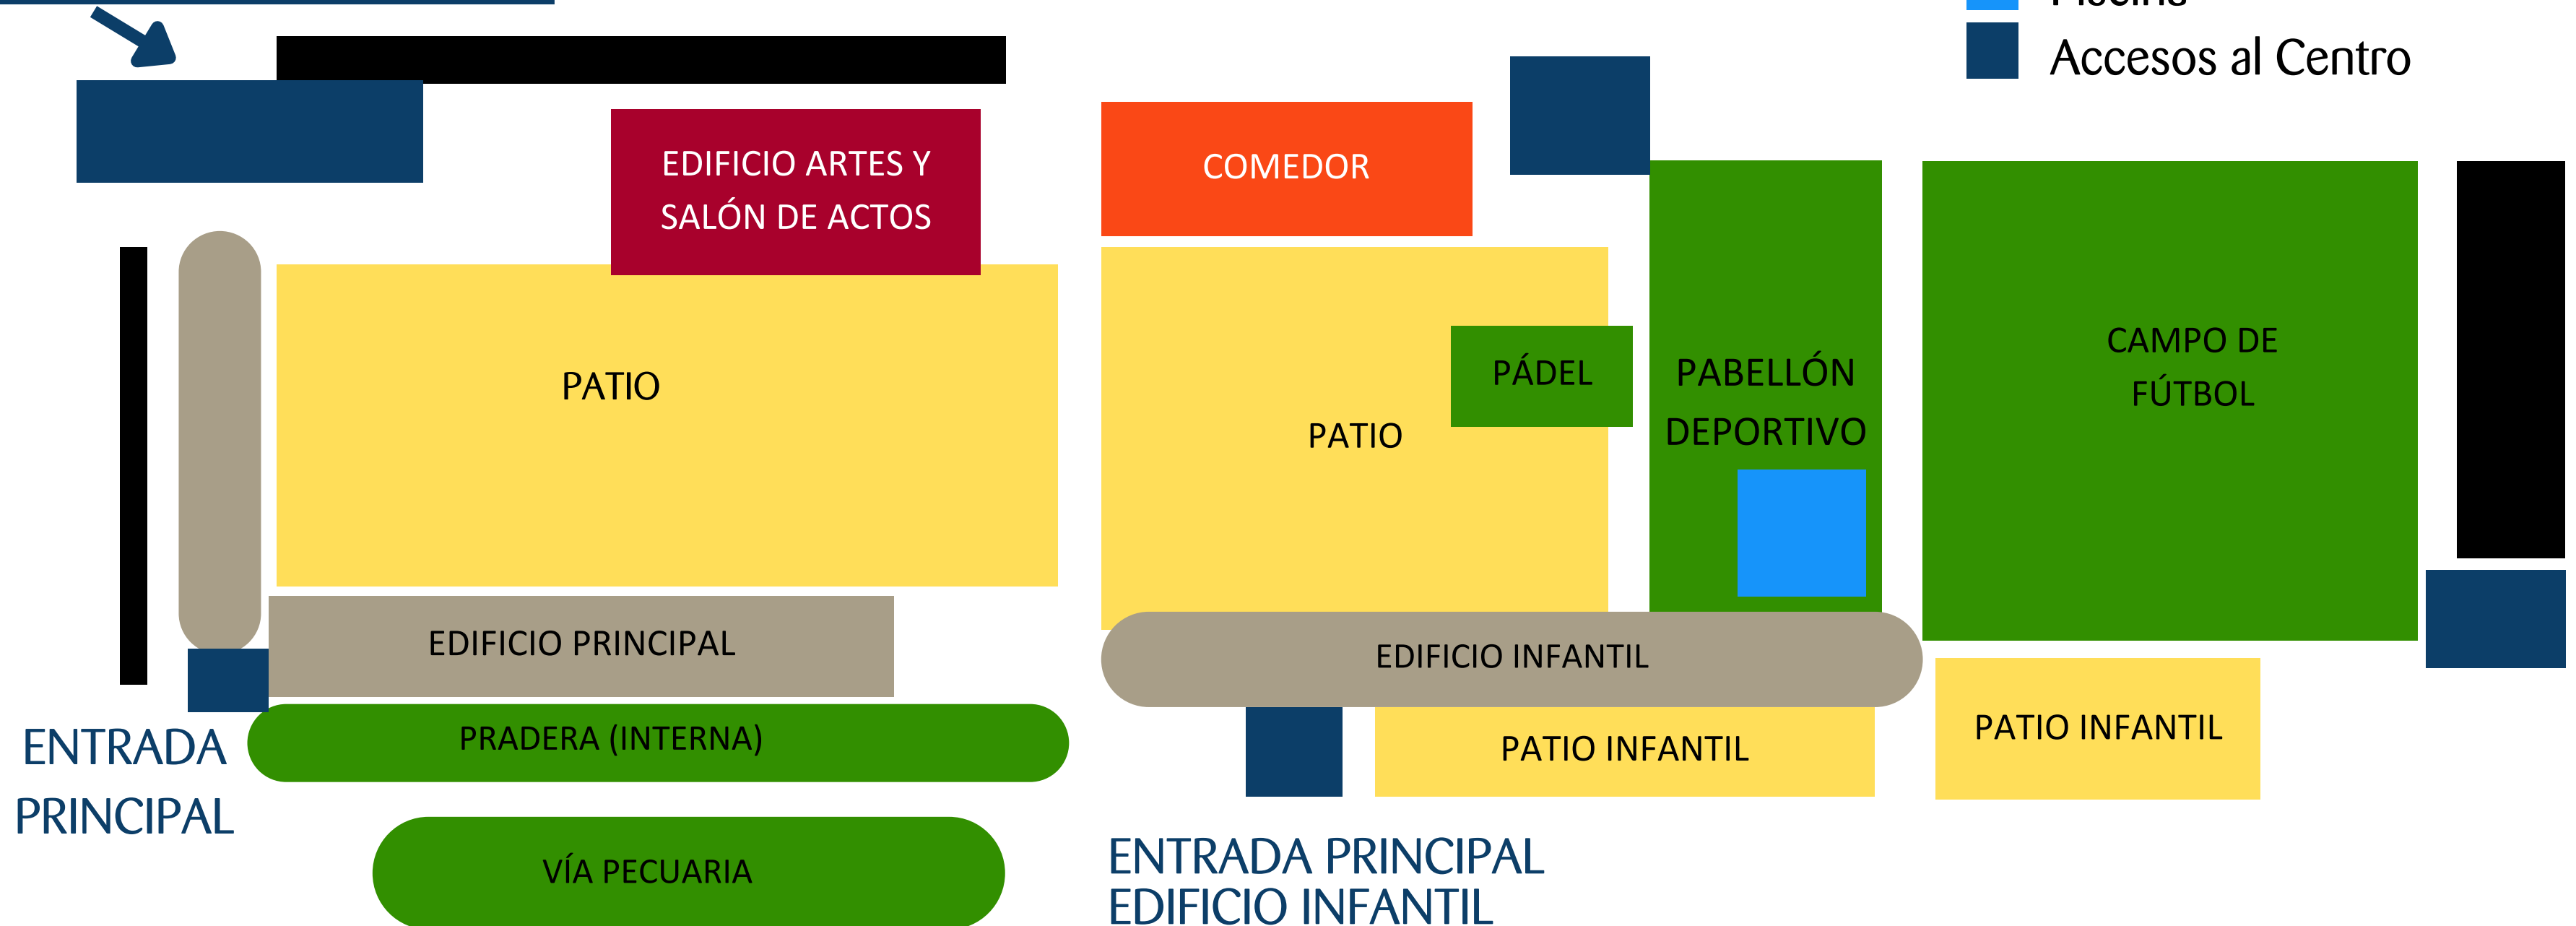

■ Piscina

■ Accesos al Centro

Entradas y salidas primaria

# ENTRADAS Y SALIDAS ESO Y BACH

- Apertura de puertas: 8.45h Entrada al aula: 9h
- Salidas: ESO: 16.45 h Bach: 14.30 h

- Zonas verdes y deportivas
- Edificios
- Patios
- Parking
- Piscina
- Accesos al Centro

# ENTRADAS Y SALIDAS INFANTIL

■ Entrada principal edificio infantil

1 año: 9-16.45h  
2 años B: 8.55-16.40h  
2 años A 8.50-16.35h

■ Entrada terraza

5 años A: 8.50-16.35h  
4 años A: 8.55-16.40h  
4 años B 9-16.45h

■ Entrada campo de fútbol

5 años B: 8.50-16.35h  
3 años A: 8.55-16.40h  
3 años B 9-16.45h

- Zonas verdes y deportivas
- Edificios
- Patios
- Parking
- Piscina
- Accesos al Centro